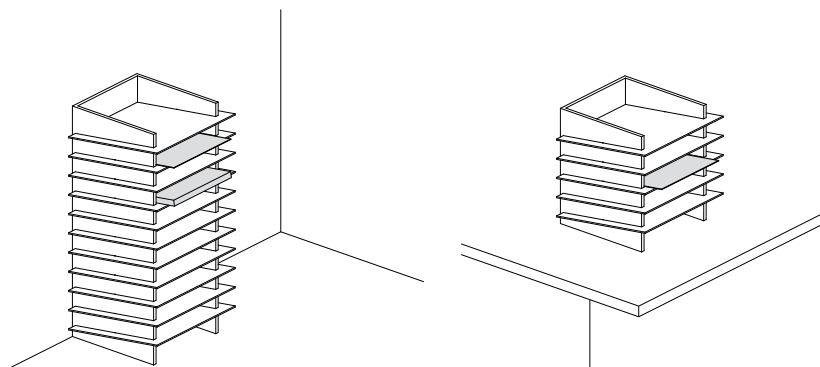

1. 内容物を確認してください。

本製品は下記のうちのいずれかです。
内容物をご確認ください。(図-1)

- CRT-TR-300
- CRT-TR-600
- CRT-TR-900

(図-1) CRT-TR-300 CRT-TR-600 CRT-TR-900

2. 使い方

本品は図-2の様に床に直立させてお使い下さい。
CRT-TR-300は、
図-3の様に卓上でお使いいただくこともできます。

(図-2) (図-3)

3. 注意事項

- ・本製品はMDFで構成されています。木材の含水量によっては形状が変形する可能性があります。形状が変形してもすべての接着箇所が接合していれば使用に影響はありません。また接着箇所が剥離している場合は、市販の木工用ボンドで接着してください。
- ・湿度の多い場所、直射日光のあたる場所、朝夕の温度差の激しい場所に置くと上記の変形が大きくなる可能性がありますのでご注意ください。
- ・本製品は一部鋭利な形状をしています。ご使用の際には、お子様の手の届かない場所でお使いください。