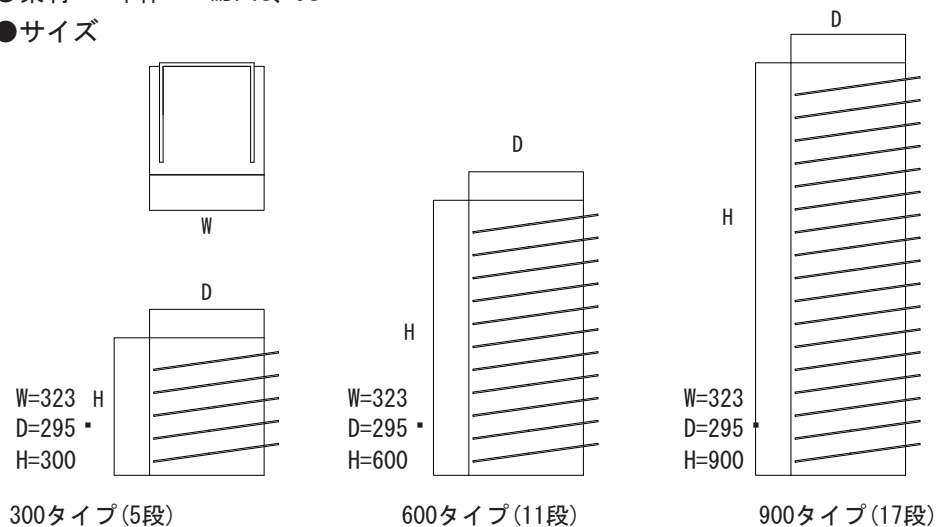

4. 仕様

●素材 本体・MDF4t、9t

●サイズ

名称：A4書類トレー
用途：書類収納

製造者：株式会社倉田裕之 / 建築・計画事務所
〒108-0073東京都港区三田3-14-13-6F
TEL：03-5444-6370 FAX：03-5444-6843
<http://www.margherita.jp>