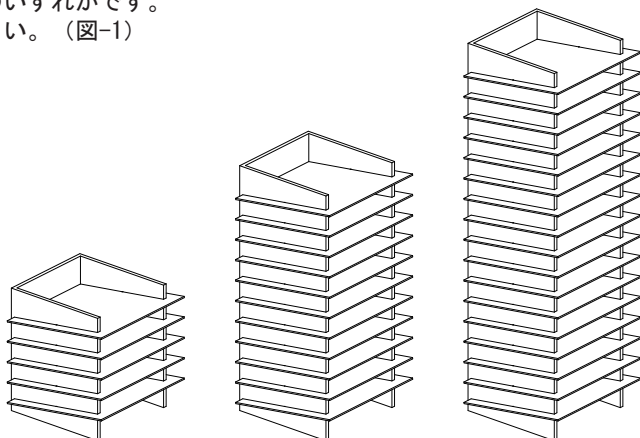

1. 内容物を確認してください。

本製品は下記のうちのいずれかです。
内容物をご確認ください。(図-1)

- CRT-TR-300
- CRT-TR-600
- CRT-TR-900

(図-1) CRT-TR-300 CRT-TR-600 CRT-TR-900

2. 使い方

本品は図-2の様に床に直立させてお使い下さい。
CRT-TR-300は、
図-3の様に卓上でお使いいただくこともできます。

(図-2) (図-3)

3. 注意事項

- ・本製品はMDFで構成されています。木材の含水量によっては形状が変形する可能性があります。形状が変形してもすべての接着箇所が接合していれば使用に影響はありません。また接着箇所が剥離している場合は、市販の木工用ボンドで接着してください。
- ・湿度の多い場所、直射日光のあたる場所、朝夕の温度差の激しい場所に置くと上記の変形が大きくなる可能性がありますのでご注意ください。
- ・本製品は一部鋭利な形状をしています。ご使用の際には、お子様の手の届かない場所でお使いください。