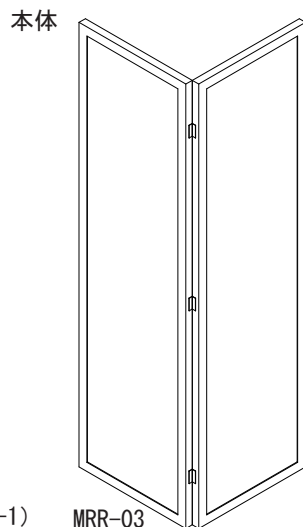

1. 内容物を確認してください。

本製品には下記の部品が入っています。
内容と本数を確認してください。(図-1)

- ・ 本体

2. 使い方

- ・ 本製品は図-2の様に適度な角度60° ~100° で設置してください。
角度が大きすぎたり小さすぎると転倒の恐れがあります

3. 注意事項 

- ・ この商品は設置・移動時に、転倒する可能性がありますので十分注意してください。
- ・ 乳幼児が触ったり寄りかかったりすると本体が転倒する可能性があります。小さいお子さまがいらっしゃる御家庭では子供の手の触れない場所に設置してください。
- ・ 本製品は天然木、及びMDFで構成されています。木材の含水量によっては形状が変形する可能性があります。形状が変形してもすべての接着箇所が接合していれば使用に影響はありません。また接着箇所が剥離している場合は市販の木工用ボンドで接着してください。
- ・ 湿度の多い場所、直射日光のあたる場所、朝夕の温度差の激しい場所に置くと上記変形が大きくなる可能性がありますのでご注意ください。
- ・ 設置の際は(図-2)の開き角度を60° ~100° の範囲で行ってください。

4. 仕様

- サイズ W=500
H=1800
D=60 (閉鎖時)
- 素材 フレーム サーモウッド
鏡・鏡
裏面 MDF

名称：二面鏡
用途：姿見

製造者：株式会社倉田裕之/建築・計画事務所
〒108-0073東京都港区三田3-14-13-6F
TEL：03-5444-6370 FAX：03-5444-6843
<http://www.margherita.jp/>