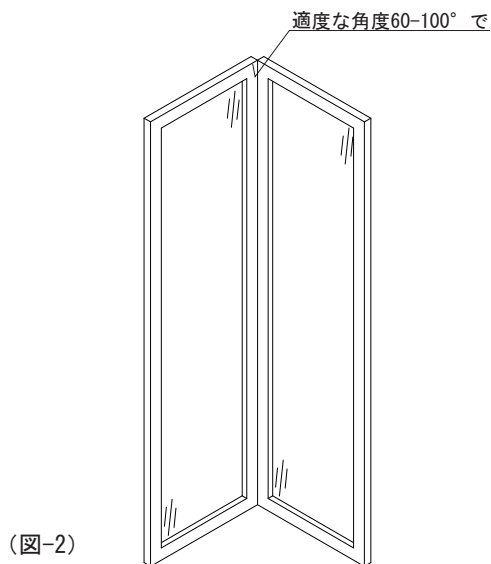

1. 内容物を確認してください。

本製品には下記の部品が入っています。
内容と本数を確認してください。(図-1)

- ・ 本体

2. 使い方

- ・ 本製品は図-2の様に適度な角度60° ~100° で設置してください。
角度が大きすぎたり小さすぎると転倒の恐れがあります

3. 注意事項 

- ・ この商品は設置・移動時に、転倒する可能性がありますので十分注意してください。
- ・ 乳幼児が触ったり寄りかかったりすると本体が転倒する可能性があります。小さいお子さまがいらっしゃる御家庭では子供の手の触れない場所に設置してください。
- ・ 本製品は天然木、及びMDFで構成されています。木材の含水量によっては形状が変形する可能性があります。形状が変形してもすべての接着箇所が接合していれば使用に影響はありません。また接着箇所が剥離している場合は市販の木工用ボンドで接着してください。
- ・ 湿度の多い場所、直射日光のあたる場所、朝夕の温度差の激しい場所に置くと上記変形が大きくなる可能性がありますのでご注意ください。
- ・ 設置の際は(図-2)の開き角度を60° ~100° の範囲で行ってください。

4. 仕様

- サイズ W=500
H=1800
D=60 (閉鎖時)
- 素材 フレーム サーモウッド
鏡・鏡
裏面 MDF

名称：二面鏡
用途：姿見

製造者：株式会社倉田裕之/建築・計画事務所
〒108-0073東京都港区三田3-14-13-6F
TEL：03-5444-6370 FAX：03-5444-6843
<http://www.margherita.jp/>