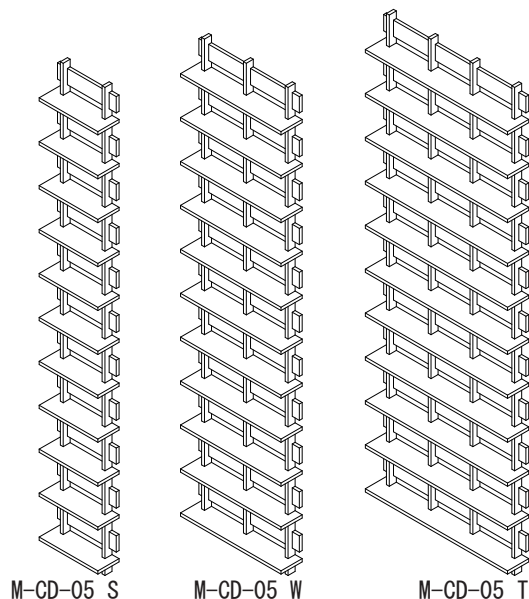

1. 内容物を確認してください。

本製品には下記の部品が入っています。
内容と本数を確認してください。(図-1)

- ・ 本体

(図-1)
2. 使い方

- ・ 本製品は図-2の様に壁に対して約5~7度の角度で立て掛けてください。
- ・ CDは横材の上に立て掛ける形で行います。(図-3)

3. 注意事項

- ・ 乳幼児が触ったり寄りかかったりすると本体が転倒する又は中身のCDが本体から落下する可能性があります。小さいお子さまがいらっしゃる御家庭では子供の手の触れない場所に設置してください。
- ・ 軽度の地震、軽い揺れで中身のCDが本体から落下する可能性があります。十分注意してください。
- ・ 本製品は一般的なCDを収納するための商品です。CDによっては入らないものもございますのでご注意ください。
- ・ 本製品は天然木で構成されています。木材の含水量によっては形状が変形する可能性があります。形状が変形してもすべての接着箇所が接合していれば使用に影響はありません。また接着箇所が剥離している場合は市販の木工用ボンドで接着してください。
- ・ 湿度の多い場所、直射日光のあたる場所、朝夕の温度差の激しい場所に置くと上記変形が大きくなる可能性がありますのでご注意ください。

4. 仕様

- 素材 MDF12t (広葉樹) の上・ウォールナット突板貼り・ステイン塗装

● サイズ

	単位:mm		
	W	D	H
M-CD-05-S	250	90	1800
M-CD-05-W	428		
M-CD-05-T	606		

● 収納数 (概算) 単位:枚

M-CD-05-S	176
M-CD-05-W	350
M-CD-05-T	520