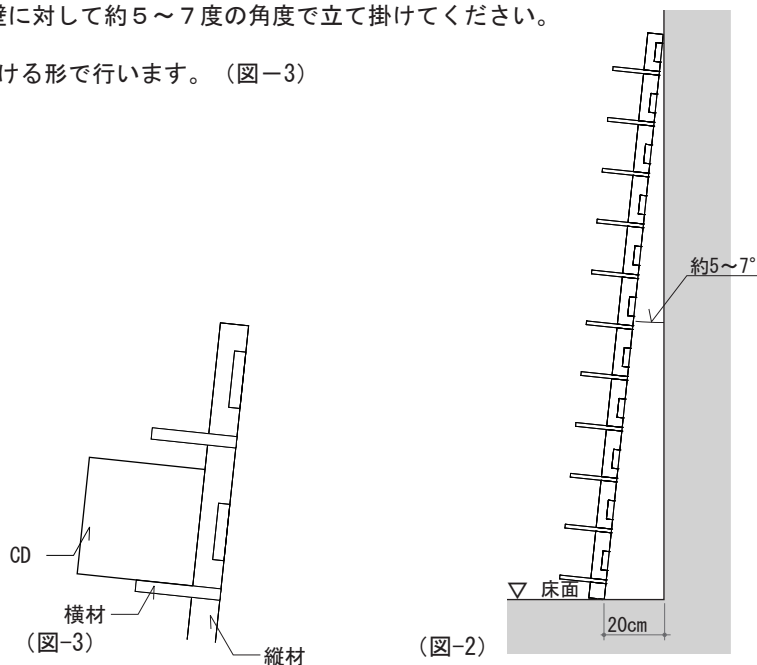

1. 内容物を確認してください。

本製品には下記の部品が入っています。
内容と本数を確認してください。(図-1)

- ・ 本体

(図-1)
2. 使い方

- ・ 本製品は図-2の様に壁に対して約5~7度の角度で立て掛けてください。
- ・ CDは横材の上に立て掛ける形で行います。(図-3)

3. 注意事項

- ・ 乳幼児が触ったり寄りかかったりすると本体が転倒する又は中身のCDが本体から落下する可能性があります。小さいお子さまがいらっしゃる御家庭では子供の手の触れない場所に設置してください。
- ・ 軽度の地震、軽い揺れで中身のCDが本体から落下する可能性があります。十分注意してください。
- ・ 本製品は一般的なCDを収納するための商品です。CDによっては入らないものもございますのでご注意ください。
- ・ 本製品は天然木で構成されています。木材の含水量によっては形状が変形する可能性があります。形状が変形してもすべての接着箇所が接合していれば使用に影響はありません。また接着箇所が剥離している場合は市販の木工用ボンドで接着してください。
- ・ 湿度の多い場所、直射日光のあたる場所、朝夕の温度差の激しい場所に置くと上記変形が大きくなる可能性がありますのでご注意ください。

4. 仕様

- 素材 MDF12t (広葉樹) の上・ウォールナット突板貼り・ステイン塗装

● サイズ

	単位:mm		
	W	D	H
M-CD-05-S	250	90	1800
M-CD-05-W	428		
M-CD-05-T	606		

● 収納数 (概算) 単位:枚

M-CD-05-S	176
M-CD-05-W	350
M-CD-05-T	520