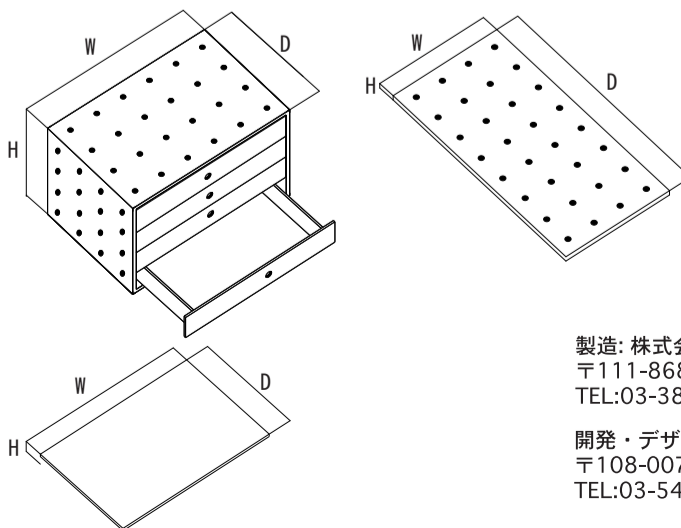

1. 内容物を確認してください。

- ・本製品には下記の商品のいずれかが入っています。内容物を確認してください。(梱包箱に表示)
- ・本製品でくぼみのある商品にはビー玉が付属しています。ビー玉はくぼみの数の半数が同梱されています。(BLC-B、BLC-TPには入っていません)

2. 各部の名称

BLC-12-BF

BLC-TP

3. 使い方

- ・(図-1)の様に開放面を横に向け付属のビー玉を下のキューブのくぼみに置き、上のキューブをくぼみが先のビー玉に重なる様にして置きます。

(図-1)

⚠ 注意事項

- ・ビー玉はそれぞれのサイズが多少異なる場合があります。もし上のキューブを置いた時に少し「ガタつく」感じがしたらビー玉を入れ替えてみてください。
- ・積み重ねる際は3段までを限度としてそれ以上の積み重ねはされない様にして下さい。転倒もしくは崩壊の可能性があります。
- ・寄り掛かったりすると転倒する又は内容物が本体から出て落下する可能性があります。また、鋭利な部分もありますので特に小さなお子さまがいらっしゃる御家庭では子供の手の触れない場所に設置して下さい。
- ・軽度の地震、軽い揺れ等で中身が本体から出て落下する可能性があります。十分注意されて下さい。
- ・本製品はMDFで構成されています。木材の含水量によっては形状が変形する可能性があります。形状が変化してもすべての接着箇所が接合していれば使用に影響はありません。また接着箇所が剥離している場合は市販の木工用ボンドで接着して下さい。
- ・湿度の多い場所、直射日光のあたる場所、朝夕の温度差の激しい場所等に置くと上記変形が大きくなる可能性がありますのでご注意ください。
- ・本製品の上に重い物をのせたり腰かけたり踏み台として利用するなどの行為はしないで下さい。崩壊する可能性があります。

4. 仕様

- ・素材 外箱：MDF12t無塗装
引出し・仕切り板・パーティション等：MDF
BLC_Bシリーズ：シナ合板12t
- ・寸法 右表による

	W	D	H
BLC-12	536	363	356
BLC-12R	536	363	356
BLC-12-T4	536	363	356
BLC-12-TA	536	363	356
BLC-16	716	363	356
BLC-16R	716	363	356
BLC-12_BF	536	356	47
BLC-TP-16	716	363	18
BLC-TP-20	896		
BLC-TP-24	1076		
BLC-TP-32	1436		
BLC-TP-40	1796		