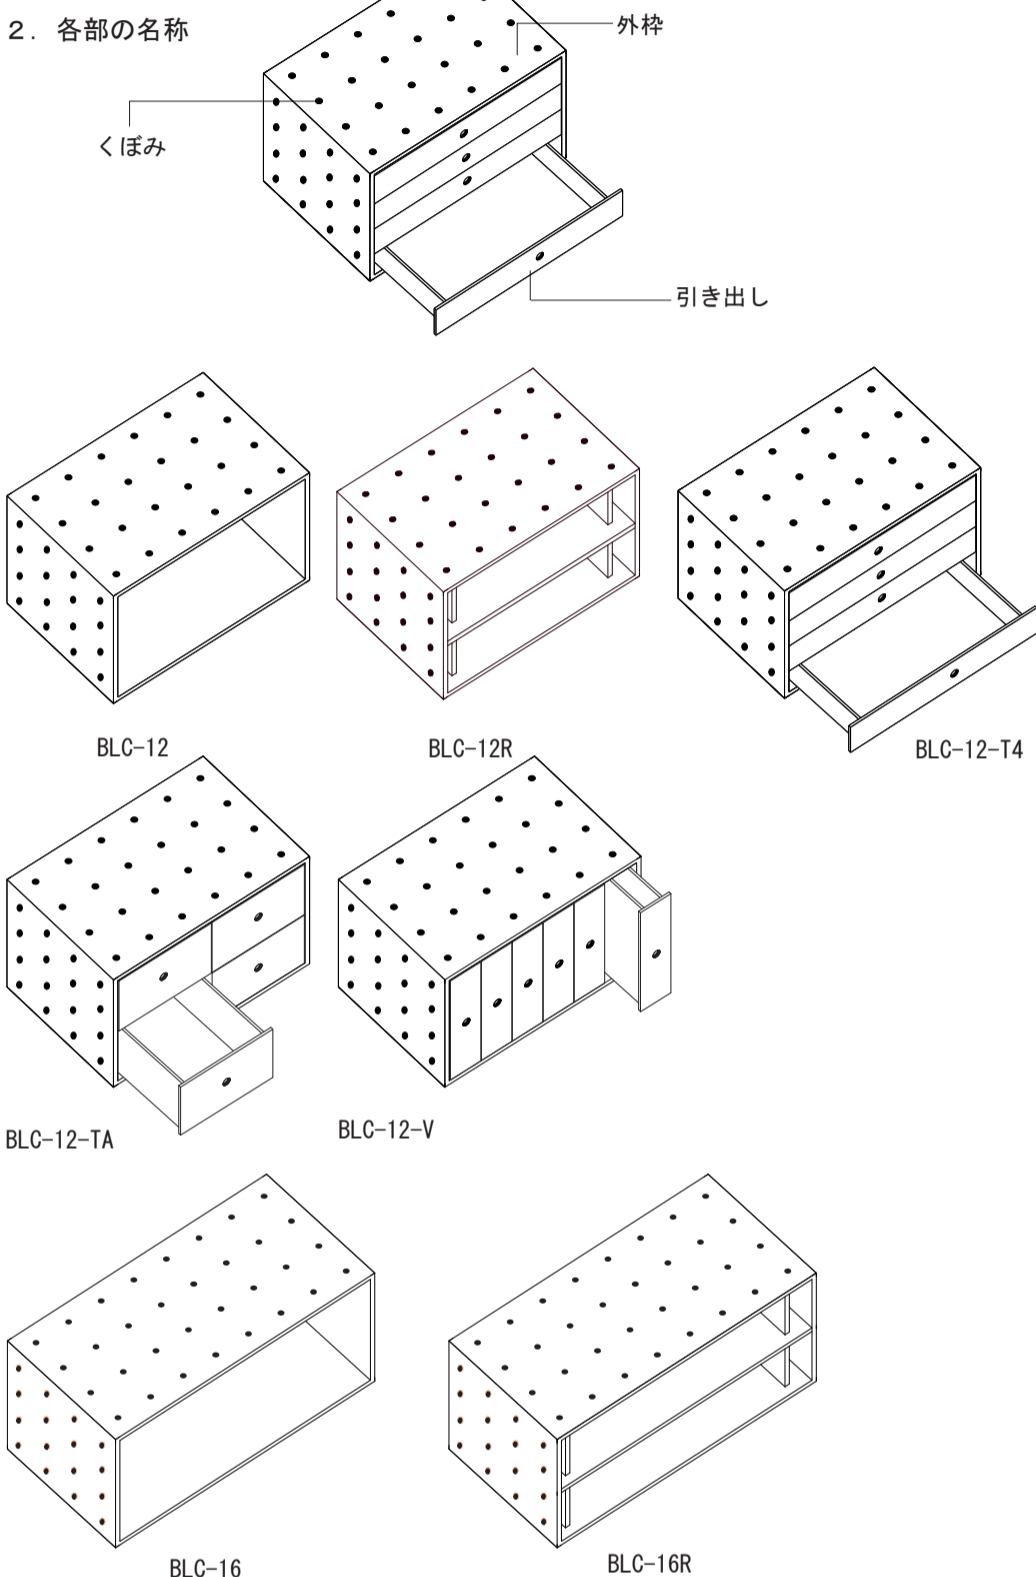

1. 内容物を確認してください。

- ・本製品には下記の商品のいずれかが入っています。内容物を確認してください。(梱包箱に表示)
- ・本製品でくぼみのある商品にはビー玉が付属しています。ビー玉はくぼみの数の半数が同梱されています。(BLC-B、BLC-TPには入っていません)

2. 各部の名称

BLC-12-BF

BLC-TP

3. 使い方

- ・(図-1)の様に開放面を横に向け付属のビー玉を下のキューブのくぼみに置き、上のキューブをくぼみが先のビー玉に重なる様にして置きます。

(図-1)

⚠ 注意事項

- ・ビー玉はそれぞれのサイズが多少異なる場合があります。もし上のキューブを置いた時に少し「ガタつく」感じがしたらビー玉を入れ替えてみてください。
- ・積み重ねる際は3段までを限度としてそれ以上の積み重ねはされない様にして下さい。転倒もしくは崩壊の可能性があります。
- ・寄り掛かったりすると転倒する又は内容物が本体から出て落下する可能性があります。また、鋭利な部分もありますので特に小さなお子さまがいらっしゃる御家庭では子供の手の触れない場所に設置して下さい。
- ・軽度の地震、軽い揺れ等で中身が本体から出て落下する可能性があります。十分注意されて下さい。
- ・本製品はMDFで構成されています。木材の含水量によっては形状が変形する可能性があります。形状が変化してもすべての接着箇所が接合していれば使用に影響はありません。また接着箇所が剥離している場合は市販の木工用ボンドで接着して下さい。
- ・湿度の多い場所、直射日光のあたる場所、朝夕の温度差の激しい場所等に置くと上記変形が大きくなる可能性がありますのでご注意ください。
- ・本製品の上に重い物をのせたり腰かけたり踏み台として利用するなどの行為はしないで下さい。崩壊する可能性があります。

4. 仕様

- ・素材 外箱：MDF12t無塗装
引出し・仕切り板・パーティション等：MDF
BLC_Bシリーズ：シナ合板12t
- ・寸法 右表による

	W	D	H
BLC-12	536	363	356
BLC-12R	536	363	356
BLC-12-T4	536	363	356
BLC-12-TA	536	363	356
BLC-16	716	363	356
BLC-16R	716	363	356
BLC-12_BF	536	356	47
BLC-TP-16	716	363	18
BLC-TP-20	896		
BLC-TP-24	1076		
BLC-TP-32	1436		
BLC-TP-40	1796		