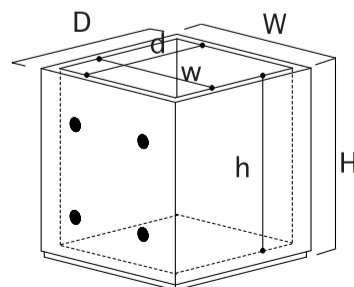

BLC-04-C

BLC-02-P (ユーザー組立)

BLC-04-P (ユーザー組立)

3.使い方

3-1.単体で御使用になれます。

(図-1) の様にそれぞれ単体でお使いいただけます。それぞれ開放されている側から収納したい物を入れて下さい。

<上側開放>

<側面開放>

(図-1)

3-2.積み重ねて御使用できます。(かんごう式)

(図-2) の様に開放面をそれぞれ上に向け積み重ねて御使用いただくことも出来ます。

(図-2)

⚠ 注意事項

その際下の箱との接触部は必ず三辺以上設けてください。

3-3.積み重ねて御使用できます。(ビー玉式)

(図-3) の様に開放面を横に向け付属のビー玉を下のキューブのくぼみに置き、上のキューブをくぼみが先のビー玉に重なる様にして置きます。

(図3)

⚠ 注意事項

- ・ビー玉はそれぞれのサイズが多少異なる場合があります。もし上のキューブを置いた時に少し「ガタつく」感じがしたらビー玉を入れ替えてみて下さい。
- ・積み重ねる際は3段までを限度としてそれ以上の積み重ねはされない様にして下さい。転倒もしくは崩壊の可能性があります。
- ・寄り掛かったりすると転倒する又は内容物が本体から出て落下する可能性があります。また、鋭利な部分もありますので特に小さなお子さまがいらっしゃる御家庭では子供の手の触れない場所に設置してください。
- ・軽度の地震、軽い揺れ等で中身が本体から出て落下する可能性があります。十分注意されて下さい。
- ・本製品はMDFで構成されています。木材の含水量によっては形状が変形する可能性があります。形状が変形してもすべての接着箇所が接合していれば使用に影響ありません。また接着箇所が剥離している場合は市販の木工用ボンドで接着してください。
- ・湿度の多い場所、直射日光のあたる場所、朝夕の温度差の激しい場所等に置くと上記変形が大きくなる可能性がありますのでご注意ください。
- ・本製品の上に重い物をのせたり腰かけたり踏み台として利用するなどの行為はしないでください。崩壊する可能性があります。

3-4.蓋をする事もできます。

蓋をすると開放面を上にして置いた場合に、内容物を収納できます。

4.仕様

- 素材 MDF 12t 無塗装
- 寸法

単位 mm

	W	D	H	w	d	h
BLC-01	176	176	183	152	152	171
BLC-01-H	176	176	93	152	152	81
BLC-02	356	176	183	332	152	171
BLC-02-H	356	176	93	332	152	81
BLC-03	356	236	183	332	212	171
BLC-015	176	236	183	152	212	171
BLC-04	356	356	183	332	332	171
BLC-04-H	356	356	93	332	332	81
BLC-005	176	131	138	152	107	126
BLC-08	356	356	363	332	332	351