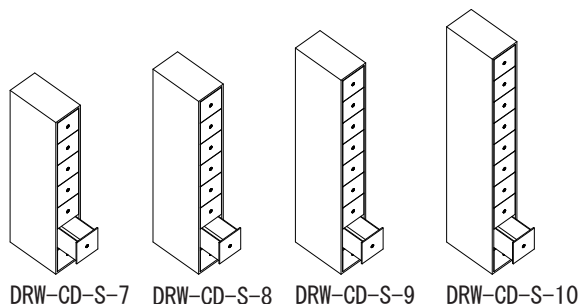

1. 内容物を確認してください。

本製品は下記のうちいずれかです。
内容物をご確認ください。(図-1)

●DRW-CD-S-7 (CD用引き出し[1列タイプ])

●DRW-CD-S-8 (CD用引き出し[1列タイプ])

●DRW-CD-S-9 (CD用引き出し[1列タイプ])

●DRW-CD-S-10 (CD用引き出し[1列タイプ])

(図-1)

2. 使い方

・本製品は図-2の様に直立させ壁際に設置してください。

(図-2)

3. 注意事項

- ・この商品は強い地震時に転倒する可能性があります。必ず壁際に置き転倒防止に両側にしっかりとした家具を置いてください。
- ・乳幼児が触ったり寄りかかったりすると転倒する又は内容物が本体から出て落下する可能性があります。小さなお子さまがいらっしゃる御家庭では子供の手の触れない場所に設置してください。
- ・地震、又は本体を揺らすと中身が本体から出て落下する可能性があります。十分注意されて下さい。
- ・本製品は一般的なCD及びそのプラスチックケースを収納するための商品です。それ以外の重いものの収納又はそれ以外の用途にはご使用にならないでください。また設置した際にその頂部には物を置かないでください。
- ・本製品はMDFで構成されています。木材の含水量によっては形状が変形する可能性があります。形状が変形してもすべての接着箇所が接合していれば使用に影響はありません。また接着箇所が剥離している場合は市販の木工用ボンドで接着してください。
- ・湿度の多い場所、直射日光のあたる場所、朝夕の温度差の激しい場所に置くと上記変形が大きくなる可能性がありますのでご注意ください。
- ・CDを収納する際には、一箇所に偏らないように全体に均一に収納して下さい。

4. 仕様

●サイズ

●素材 外枠・ MDF 12t
引き出し MDF
仕切板・ MDF

	単位mm		
	W	D	H
DRW-CD-S-7	192	358	1181
DRW-CD-S-8			1346
DRW-CD-S-9			1511
DRW-CD-S-10			1676

名称：CD (コンパクトディスク) 用引き出し[1列タイプ]
用途：CD (コンパクトディスク) 収納
製造者：株式会社倉田裕之/建築・計画事務所
〒108-0073東京都港区三田3-14-13-6F
TEL：03-5444-6370 FAX：03-5444-6843
<http://www.margherita.jp>