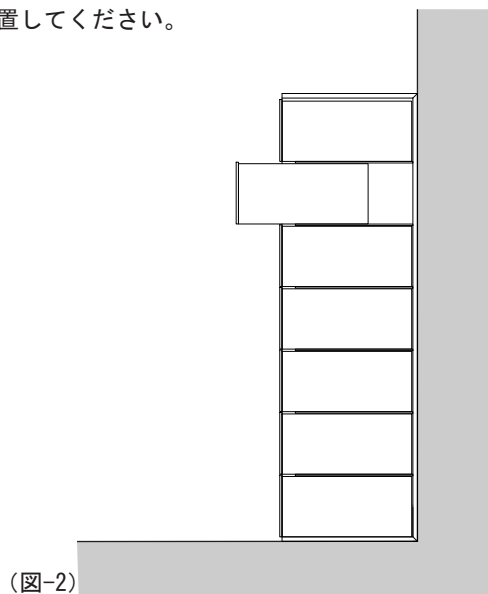

1. 内容物を確認してください。

本製品は下記のうちいずれかです。
内容物をご確認ください。(図-1)

●DRW-CD-S-7 (CD用引き出し[1列タイプ])

●DRW-CD-S-8 (CD用引き出し[1列タイプ])

●DRW-CD-S-9 (CD用引き出し[1列タイプ])

●DRW-CD-S-10 (CD用引き出し[1列タイプ])

(図-1)

2. 使い方

・本製品は図-2の様に直立させ壁際に設置してください。

(図-2)

3. 注意事項

- ・この商品は強い地震時に転倒する可能性があります。必ず壁際に置き転倒防止に両側にしっかりとした家具を置いてください。
- ・乳幼児が触ったり寄りかかったりすると転倒する又は内容物が本体から出て落下する可能性があります。小さなお子さまがいらっしゃる御家庭では子供の手の触れない場所に設置してください。
- ・地震、又は本体を揺らすと中身が本体から出て落下する可能性があります。十分注意されて下さい。
- ・本製品は一般的なCD及びそのプラスチックケースを収納するための商品です。それ以外の重いものの収納又はそれ以外の用途にはご使用にならないでください。また設置した際にその頂部には物を置かないでください。
- ・本製品はMDFで構成されています。木材の含水量によっては形状が変形する可能性があります。形状が変形してもすべての接着箇所が接合していれば使用に影響はありません。また接着箇所が剥離している場合は市販の木工用ボンドで接着してください。
- ・湿度の多い場所、直射日光のあたる場所、朝夕の温度差の激しい場所に置くと上記変形が大きくなる可能性がありますのでご注意ください。
- ・CDを収納する際には、一箇所に偏らないように全体に均一に収納して下さい。