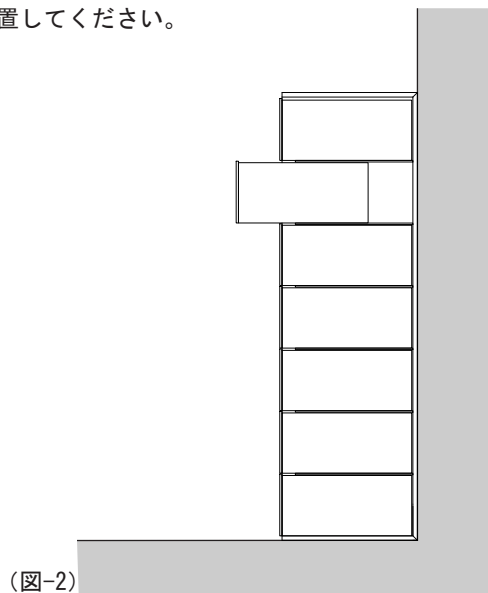

1. 内容物を確認してください。

本製品は下記のうちいずれかです。  
内容物をご確認ください。(図-1)

- DRW-CD-14 (CD用引き出し[2列タイプ])
- DRW-CD-16 (CD用引き出し[2列タイプ])
- DRW-CD-18 (CD用引き出し[2列タイプ])
- DRW-CD-20 (CD用引き出し[2列タイプ])

(図-1)

2. 使い方

- ・本製品は図-2の様に直立させ壁際に設置してください。

(図-2)

3. 注意事項

- ・この商品は強い地震時に転倒する可能性があります。必ず壁際に置き転倒防止に両側にしっかりとした家具を置いてください。
- ・乳幼児が触ったり寄りかかったりすると転倒する又は内容物が本体から出て落下する可能性があります。小さなお子さまがいらっしゃる御家庭では子供の手の触れない場所に設置してください。
- ・地震、又は本体を揺らすと中身が本体から出て落下する可能性があります。十分注意されて下さい。
- ・本製品は一般的なCD及びそのプラスチックケースを収納するための商品です。それ以外の重いものの収納又はそれ以外の用途にはご使用にならないでください。また設置した際にその頂部には物を置かないでください。
- ・本製品はMDFで構成されています。木材の含水量によっては形状が変形する可能性があります。形状が変形してもすべての接着箇所が接合していれば使用に影響はありません。また接着箇所が剥離している場合は市販の木工用ボンドで接着してください。
- ・湿度の多い場所、直射日光のあたる場所、朝夕の温度差の激しい場所に置くと上記変形が大きくなる可能性がありますのでご注意ください。
- ・CDを収納する際には、一箇所に偏らないように全体に均一に収納して下さい。

4. 仕様

●サイズ

- 素材 外枠・ MDF 12t
- 引き出し MDF
- 仕切板・ MDF

	単位mm		
	W	D	H
DRW-CD-14	356	358	1181
DRW-CD-16			1346
DRW-CD-18			1511
DRW-CD-20			1676