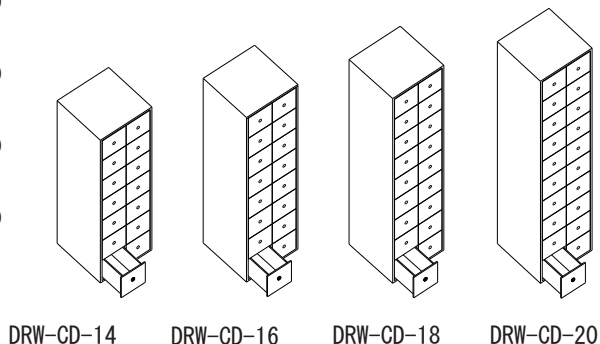

1. 内容物を確認してください。

本製品は下記のうちいずれかです。  
内容物をご確認ください。(図-1)

- DRW-CD-14 (CD用引き出し[2列タイプ])
- DRW-CD-16 (CD用引き出し[2列タイプ])
- DRW-CD-18 (CD用引き出し[2列タイプ])
- DRW-CD-20 (CD用引き出し[2列タイプ])

(図-1)

2. 使い方

- ・本製品は図-2の様に直立させ壁際に設置してください。

(図-2)

3. 注意事項

- ・この商品は強い地震時に転倒する可能性があります。必ず壁際に置き転倒防止に両側にしっかりとした家具を置いてください。
- ・乳幼児が触ったり寄りかかったりすると転倒する又は内容物が本体から出て落下する可能性があります。小さなお子さまがいらっしゃる御家庭では子供の手の触れない場所に設置してください。
- ・地震、又は本体を揺らすと中身が本体から出て落下する可能性があります。十分注意されて下さい。
- ・本製品は一般的なCD及びそのプラスチックケースを収納するための商品です。それ以外の重いものの収納又はそれ以外の用途にはご使用にならないでください。また設置した際にその頂部には物を置かないでください。
- ・本製品はMDFで構成されています。木材の含水量によっては形状が変形する可能性があります。形状が変形してもすべての接着箇所が接合していれば使用に影響はありません。また接着箇所が剥離している場合は市販の木工用ボンドで接着してください。
- ・湿度の多い場所、直射日光のあたる場所、朝夕の温度差の激しい場所に置くと上記変形が大きくなる可能性がありますのでご注意ください。
- ・CDを収納する際には、一箇所に偏らないように全体に均一に収納して下さい。

4. 仕様

●サイズ

- 素材 外枠・ MDF 12t
- 引き出し MDF
- 仕切板・ MDF

	単位mm		
	W	D	H
DRW-CD-14	356	358	1181
DRW-CD-16			1346
DRW-CD-18			1511
DRW-CD-20			1676