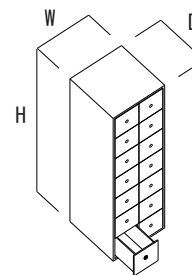

1. 内容物を確認してください。

本製品は下記のうちいずれかです。  
内容物をご確認ください。(図-1)

- DRW-CD-14 (CD用引き出し[2列タイプ])
- DRW-CD-16 (CD用引き出し[2列タイプ])
- DRW-CD-18 (CD用引き出し[2列タイプ])
- DRW-CD-20 (CD用引き出し[2列タイプ])

(図-1)

2. 使い方

- ・本製品は図-2の様に直立させ壁際に設置してください。

(図-2)

3. 注意事項

- ・この商品は強い地震時に転倒する可能性があります。必ず壁際に置き転倒防止に両側にしっかりとした家具を置いてください。
- ・乳幼児が触ったり寄りかかったりすると転倒する又は内容物が本体から出て落下する可能性があります。小さなお子さまがいらっしゃる御家庭では子供の手の触れない場所に設置してください。
- ・地震、又は本体を揺らすと中身が本体から出て落下する可能性があります。十分注意されて下さい。
- ・本製品は一般的なCD及びそのプラスチックケースを収納するための商品です。それ以外の重いものの収納又はそれ以外の用途にはご使用にならないでください。また設置した際にその頂部には物を置かないでください。
- ・本製品はMDFで構成されています。木材の含水量によっては形状が変形する可能性があります。形状が変形してもすべての接着箇所が接合していれば使用に影響はありません。また接着箇所が剥離している場合は市販の木工用ボンドで接着してください。
- ・湿度の多い場所、直射日光のあたる場所、朝夕の温度差の激しい場所に置くと上記変形が大きくなる可能性がありますのでご注意ください。
- ・CDを収納する際には、一箇所に偏らないように全体に均一に収納して下さい。

4. 仕様

●サイズ

- 素材 外枠・ MDF 12t
- 引き出し MDF
- 仕切板・ MDF

	単位mm		
	W	D	H
DRW-CD-14	356	358	1181
DRW-CD-16			1346
DRW-CD-18			1511
DRW-CD-20			1676