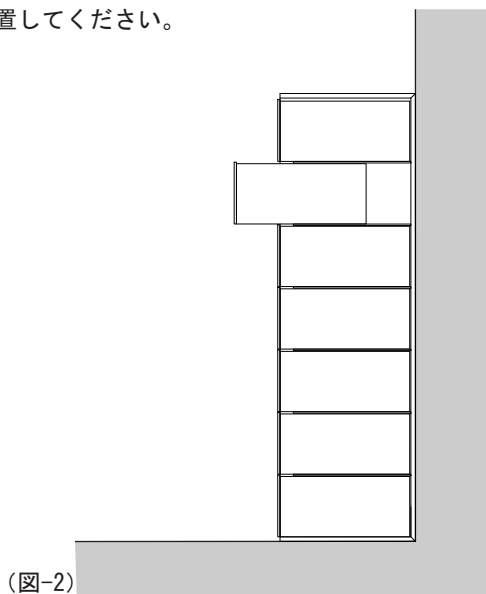

1. 内容物を確認してください。

本製品は下記のうちいずれかです。
内容物をご確認ください。(図-1)

- DRW-DVD-S-7 (DVD用引き出し)
[1列タイプ]
- DRW-DVD-S-8 (DVD用引き出し)
[1列タイプ]
- DRW-DVD-S-9 (DVD用引き出し)
[1列タイプ]
- DRW-DVD-S-10 (DVD用引き出し)
[1列タイプ]

(図-1)

2. 使い方

- ・本製品は図-2の様に直立させ壁際に設置してください。

(図-2)

3. 注意事項

- ・この商品は強い地震時に転倒する可能性があります。必ず壁際に置き転倒防止に両側にしっかりとした家具を置いてください。
- ・乳幼児が触ったり寄りかかったりすると転倒する又は内容物が本体から出て落下する可能性があります。小さなお子さまがいらっしゃる御家庭では子供の手の触れない場所に設置してください。
- ・地震、又は本体を揺らすと中身が本体から出て落下する可能性があります。十分注意されて下さい。
- ・本製品は一般的なDVD又はVHSを収納するための商品です。DVD又はVHSによっては入らないものもございますのでご注意ください。
- ・本製品はMDFで構成されています。木材の含水量によっては形状が変形する可能性があります。形状が変形してもすべての接着箇所が接合していれば使用に影響はありません。また接着箇所が剥離している場合は市販の木工用ボンドで接着してください。
- ・湿度の多い場所、直射日光のあたる場所、朝夕の温度差の激しい場所に置くと上記変形が大きくなる可能性がありますのでご注意ください。
- ・DVD又はVHSを収納する際には、一箇所に偏らないように全体に均一に収納して下さい。