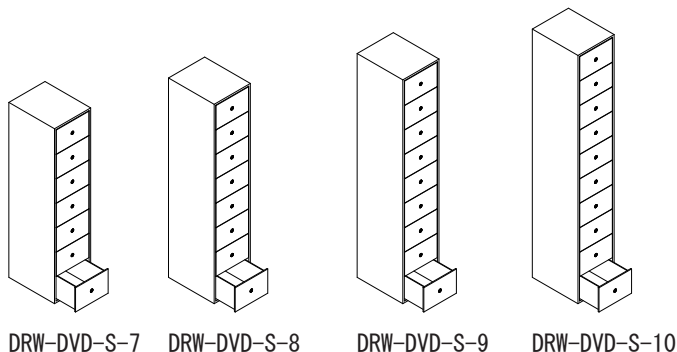

1. 内容物を確認してください。

本製品は下記のうちいずれかです。
内容物をご確認ください。(図-1)

- DRW-DVD-S-7 (DVD用引き出し)
[1列タイプ]
- DRW-DVD-S-8 (DVD用引き出し)
[1列タイプ]
- DRW-DVD-S-9 (DVD用引き出し)
[1列タイプ]
- DRW-DVD-S-10 (DVD用引き出し)
[1列タイプ]

(図-1)

2. 使い方

- ・本製品は図-2の様に直立させ壁際に設置してください。

(図-2)

3. 注意事項

- ・この商品は強い地震時に転倒する可能性があります。必ず壁際に置き転倒防止に両側にしっかりとした家具を置いてください。
- ・乳幼児が触ったり寄りかかったりすると転倒する又は内容物が本体から出て落下する可能性があります。小さなお子さまがいらっしゃる御家庭では子供の手の触れない場所に設置してください。
- ・地震、又は本体を揺らすと中身が本体から出て落下する可能性があります。十分注意されて下さい。
- ・本製品は一般的なDVD又はVHSを収納するための商品です。DVD又はVHSによっては入らないものもございますのでご注意ください。
- ・本製品はMDFで構成されています。木材の含水量によっては形状が変形する可能性があります。形状が変形してもすべての接着箇所が接合していれば使用に影響はありません。また接着箇所が剥離している場合は市販の木工用ボンドで接着してください。
- ・湿度の多い場所、直射日光のあたる場所、朝夕の温度差の激しい場所に置くと上記変形が大きくなる可能性がありますのでご注意ください。
- ・DVD又はVHSを収納する際には、一箇所に偏らないように全体に均一に収納して下さい。

4. 仕様

●サイズ

- 素材 外枠・ MDF 12t
- 引き出し MDF
- 仕切板・ MDF

	単位mm		
	W	D	H
DRW-DVD-14	282	358	1181
DRW-DVD-16			1346
DRW-DVD-18			1511
DRW-DVD-20			1676

名称：DVD用引き出し[1列タイプ]

用途：DVD収納

製造者：株式会社倉田裕之／建築・計画事務所

〒108-0073東京都港区三田3-14-13-6F