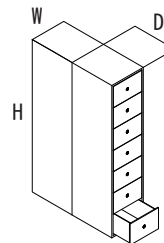

1. 内容物を確認してください。

本製品は下記のうちいずれかです。
内容物をご確認ください。(図-1)

- DRW-DVD-S-7 (DVD用引き出し)
[1列タイプ]
- DRW-DVD-S-8 (DVD用引き出し)
[1列タイプ]
- DRW-DVD-S-9 (DVD用引き出し)
[1列タイプ]
- DRW-DVD-S-10 (DVD用引き出し)
[1列タイプ]

(図-1)

2. 使い方

- ・本製品は図-2の様に直立させ壁際に設置してください。

(図-2)

3. 注意事項

- ・この商品は強い地震時に転倒する可能性があります。必ず壁際に置き転倒防止に両側にしっかりとした家具を置いてください。
- ・乳幼児が触ったり寄りかかったりすると転倒する又は内容物が本体から出て落下する可能性があります。小さなお子さまがいらっしゃる御家庭では子供の手の触れない場所に設置してください。
- ・地震、又は本体を揺らすと中身が本体から出て落下する可能性があります。十分注意されて下さい。
- ・本製品は一般的なDVD又はVHSを収納するための商品です。DVD又はVHSによっては入らないものもございますのでご注意ください。
- ・本製品はMDFで構成されています。木材の含水量によっては形状が変形する可能性があります。形状が変形してもすべての接着箇所が接合していれば使用に影響はありません。また接着箇所が剥離している場合は市販の木工用ボンドで接着してください。
- ・湿度の多い場所、直射日光のあたる場所、朝夕の温度差の激しい場所に置くと上記変形が大きくなる可能性がありますのでご注意ください。
- ・DVD又はVHSを収納する際には、一箇所に偏らないように全体に均一に収納して下さい。

4. 仕様

●サイズ

- 素材 外枠・ MDF 12t
- 引き出し MDF
- 仕切板・ MDF

	単位mm		
	W	D	H
DRW-DVD-14	282	358	1181
DRW-DVD-16			1346
DRW-DVD-18			1511
DRW-DVD-20			1676

名称：DVD用引き出し[1列タイプ]

用途：DVD収納

製造者：株式会社倉田裕之／建築・計画事務所

〒108-0073東京都港区三田3-14-13-6F