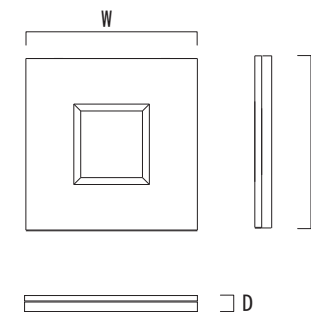

1. 内容物を確認してください。

本製品には下記の部品が入っています。
内容と本数を確認してください。(図-1)

- ・ 基盤
- ・ アクリル板
- ・ カバー

PF-02 (図-1)

2. 使い方

写真の出し入れは基盤とアクリル板の間に挿入し、上からカバーをマグネットで固定して挟み込む形で行います。(図-2)

(図-2)

3. 注意事項

- ・ 本製品は天然木、及びMDFで構成されています。木材の含水量によっては形状が変形する可能性があります。形状が変形してもすべての接着箇所が接合していれば使用に影響はありません。また接着箇所が剥離している場合は市販の木工用ボンドで接着してください。
- ・ 湿度の多い場所、直射日光のあたる場所、朝夕の温度差の激しい場所に置くと上記変形が大きくなる可能性がありますのでご注意ください。
- ・ 本製品は一部鋭利な形状をしています。御使用の際には、お子様の手の届かない場所でお使い下さい。

4. 仕様

● 素材

基盤・MDF
カバー・MDF 積突板貼り
アクリル板

● サイズ

W=220
D=21
H=220

名称：フォトフレーム
用途：フォトフレーム
製造者：株式会社倉田裕之／建築・計画事務所
〒108-0073東京都港区三田3-14-13-6F
TEL:03-5444-6370 FAX:03-5444-6843
<http://www.margherita.jp>