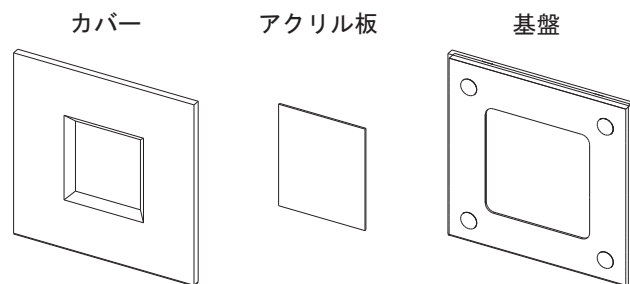

1. 内容物を確認してください。

本製品には下記の部品が入っています。
内容と本数を確認してください。(図-1)

- ・ 基盤
- ・ アクリル板
- ・ カバー

PF-02 (図-1)

2. 使い方

写真の出し入れは基盤とアクリル板の間に挿入し、上からカバーをマグネットで固定して挟み込む形で行います。(図-2)

(図-2)

3. 注意事項

- ・ 本製品は天然木、及びMDFで構成されています。木材の含水量によっては形状が変形する可能性があります。形状が変形してもすべての接着箇所が接合していれば使用に影響はありません。また接着箇所が剥離している場合は市販の木工用ボンドで接着してください。
- ・ 湿度の多い場所、直射日光のあたる場所、朝夕の温度差の激しい場所に置くと上記変形が大きくなる可能性がありますのでご注意ください。
- ・ 本製品は一部鋭利な形状をしています。御使用の際には、お子様の手の届かない場所でお使い下さい。

4. 仕様

● 素材

基盤・MDF
カバー・MDF 積突板貼り
アクリル板

● サイズ

W=220
D=21
H=220

名称：フォトフレーム
用途：フォトフレーム
製造者：株式会社倉田裕之／建築・計画事務所
〒108-0073東京都港区三田3-14-13-6F
TEL:03-5444-6370 FAX:03-5444-6843
<http://www.margherita.jp>