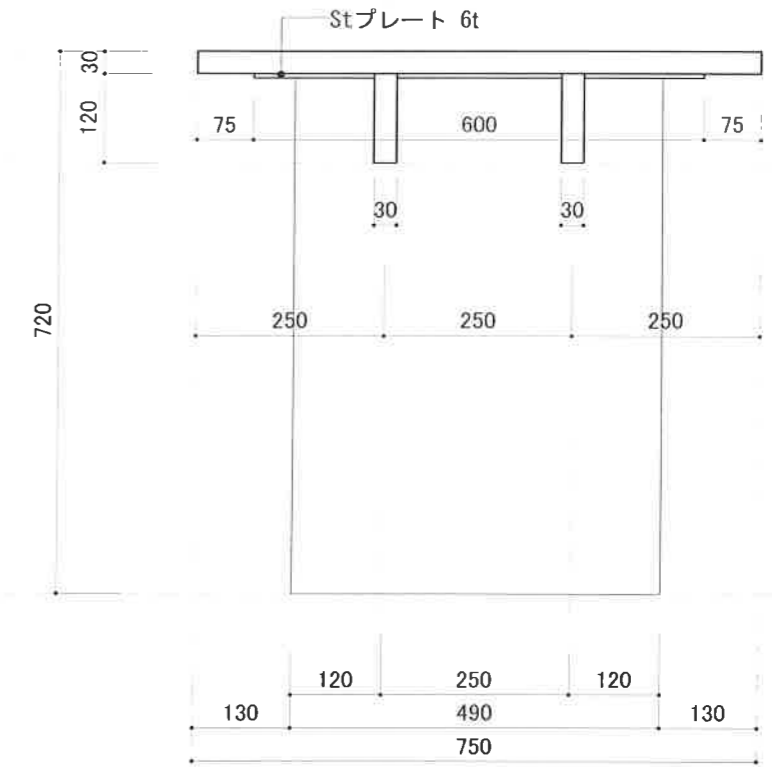

正面図

側面図

底面図

使用部品・金物リスト

部品・金物	メーカー	品番	数量
締付円盤	スガツネ工業	KD-703	4
締付円盤用シャフト	"	KD-601-245C	"
締付円盤用カバー	"	KD-752	"
鬼目ナット	—	M6-13	4
ボルト	—	M6-130	"
ワッシャー	—	M6用	"

天板部材 数量 : 1

側面図

桁部材 数量 : 2

脚部材 数量 : 2