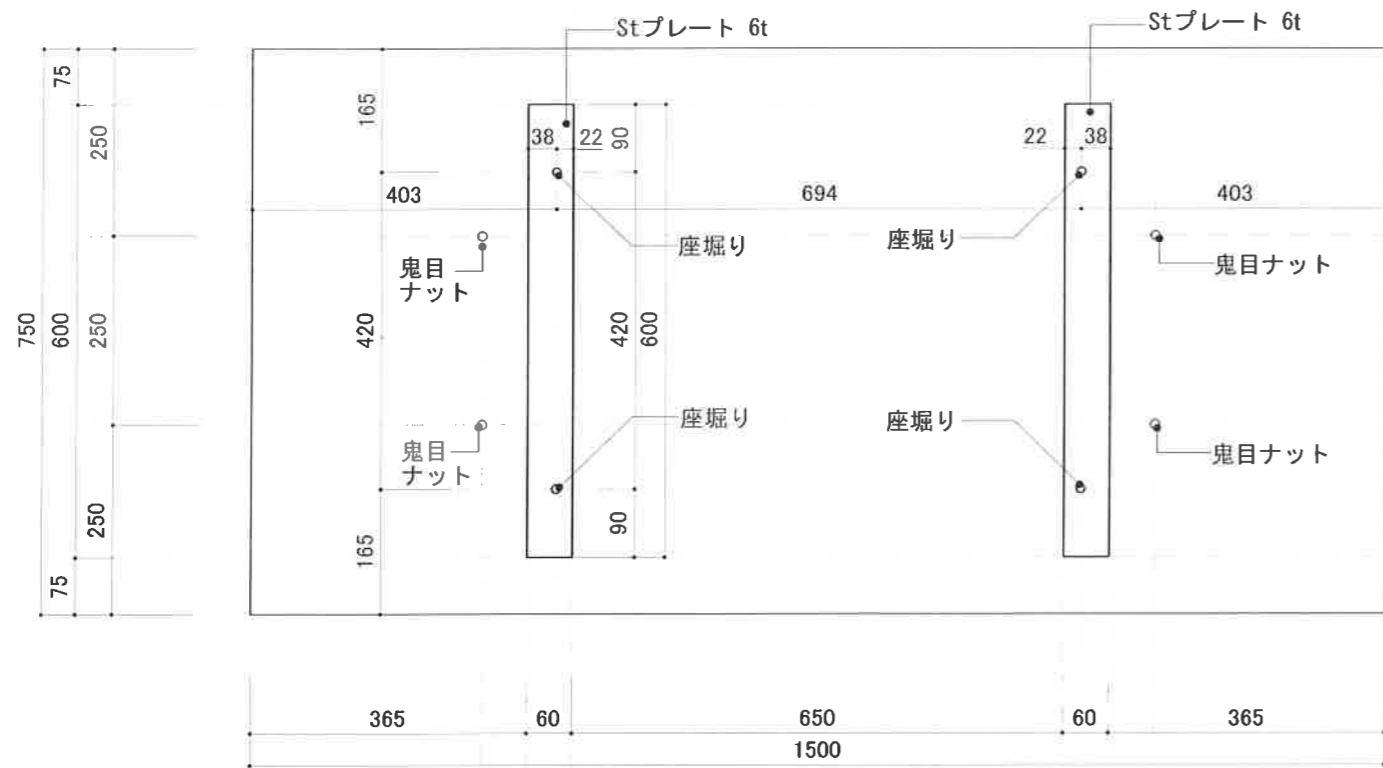

正面図

側面図

底面図

使用部品・金物リスト

部品・金物	メーカー	品番	数量
締付円盤	スガツネ工業	KD-703	4
締付円盤用シャフト	"	KD-601-245C	"
締付円盤用カバー	"	KD-752	"
鬼目ナット	—	M6-13	4
ボルト	—	M6-130	"
ワッシャー	—	M6用	"

天板部材 数量 : 1

側面図

桁部材 数量 : 2

脚部材 数量 : 2