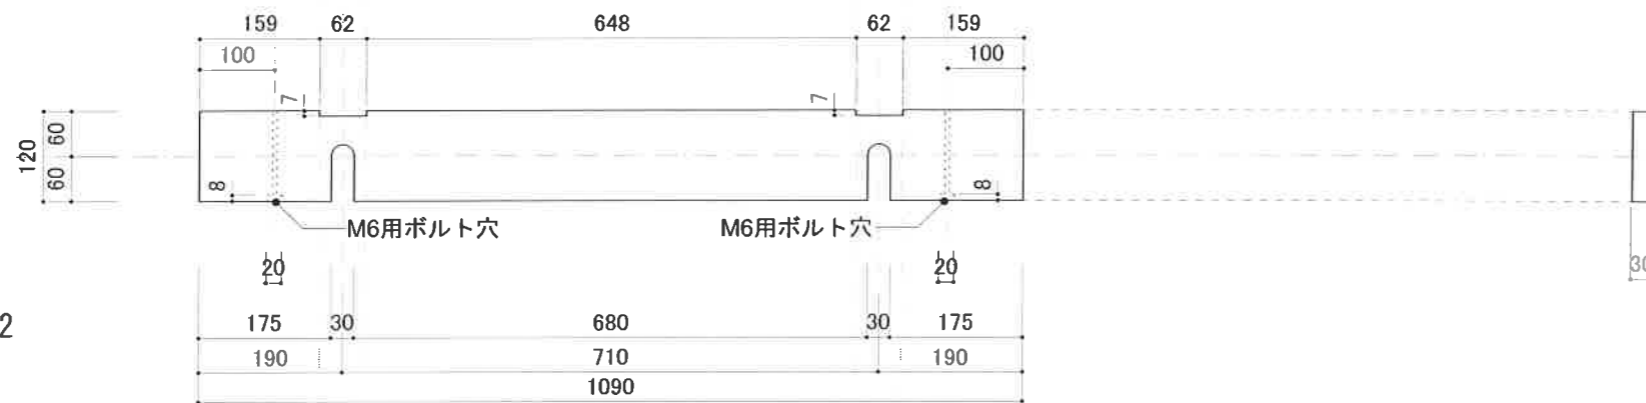

正面図

側面図

底面図

使用部品・金物リスト

部品・金物	メーカー	品番	数量
締付円盤	スガツネ工業	KD-703	4
締付円盤用シャフト	"	KD-601-245C	"
締付円盤用カバー	"	KD-752	"
鬼目ナット	—	M6-13	4
ボルト	—	M6-130	"
ワッシャー	—	M6用	"

天板部材 数量 : 1

側面図

桁部材 数量 : 2

脚部材 数量 : 2