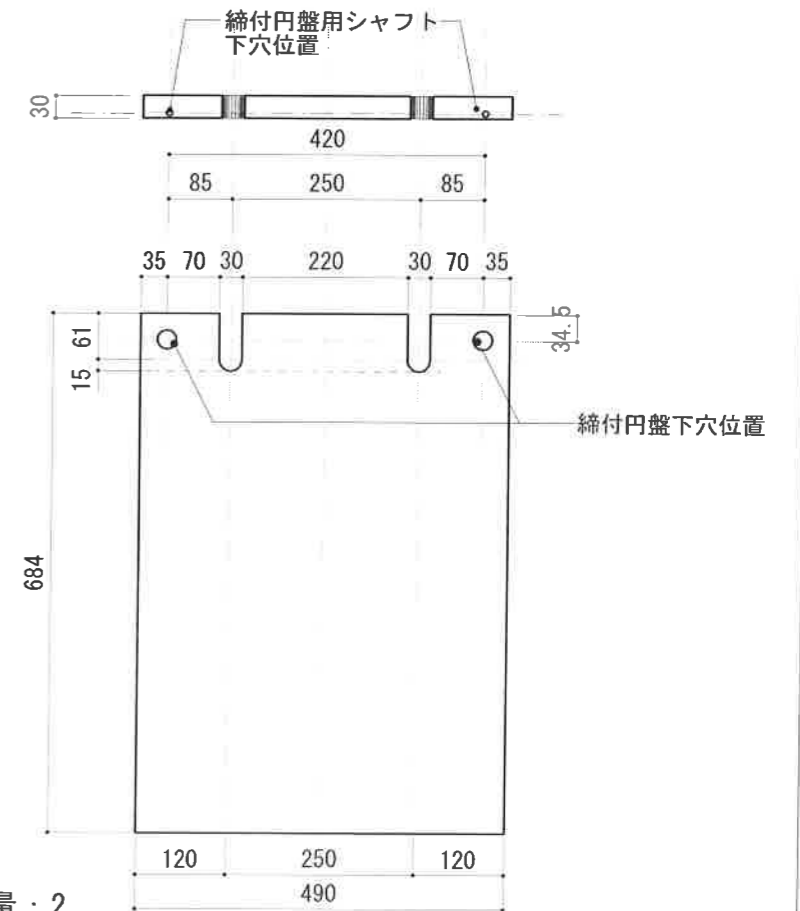

正面図

側面図

底面図

使用部品・金物リスト

部品・金物	メーカー	品番	数量
締付円盤	スガツネ工業	KD-703	4
締付円盤用シャフト	"	KD-601-245C	"
締付円盤用カバー	"	KD-752	"
鬼目ナット	—	M6-13	4
ボルト	—	M6-130	"
ワッシャー	—	M6用	"

天板部材 数量 : 1

側面図

桁部材 数量 : 2

脚部材 数量 : 2