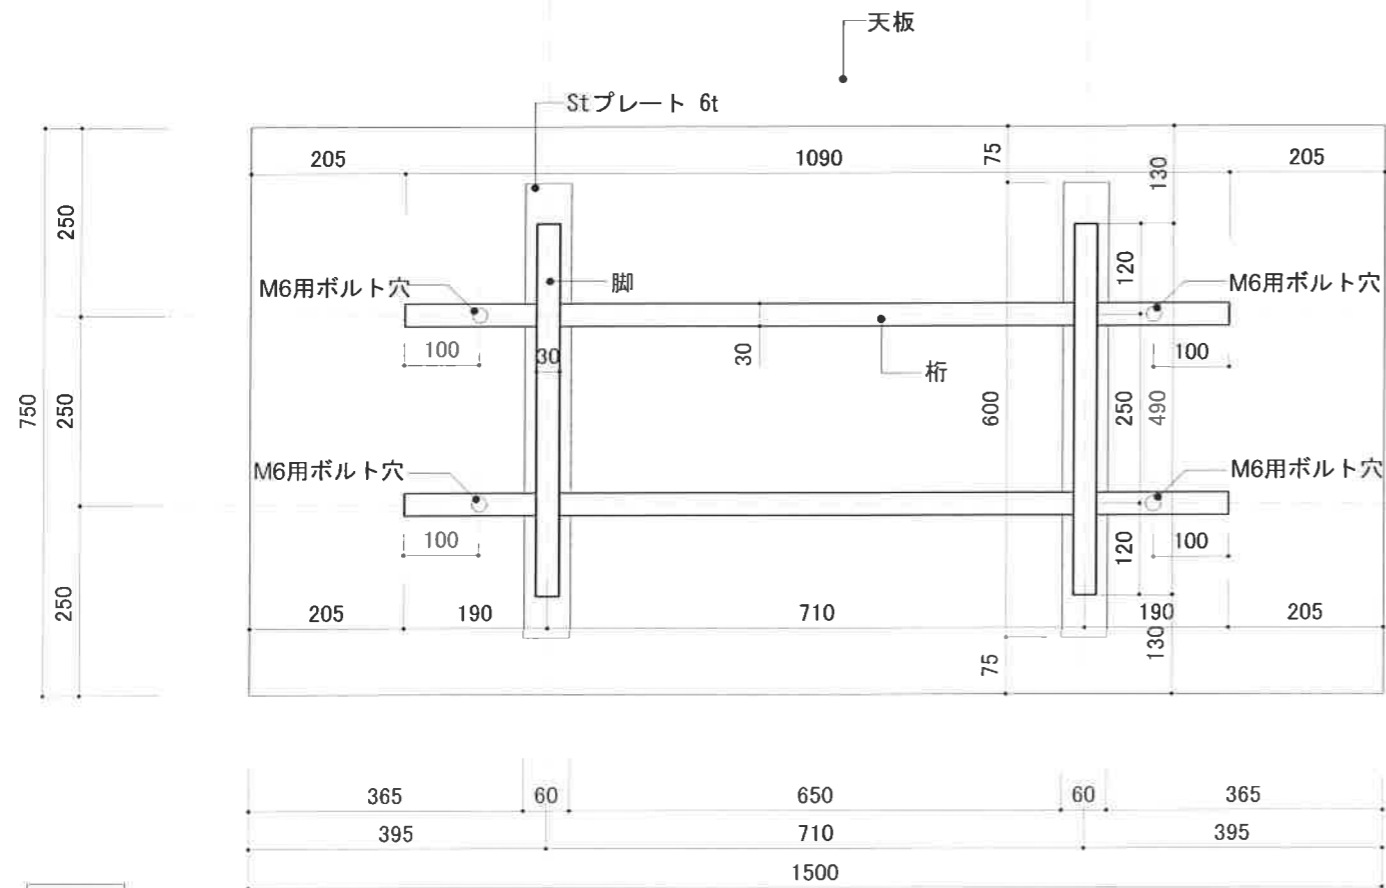

正面図

側面図

底面図

使用部品・金物リスト

部品・金物	メーカー	品番	数量
締付円盤	スガツネ工業	KD-703	4
締付円盤用シャフト	"	KD-601-245C	"
締付円盤用カバー	"	KD-752	"
鬼目ナット	—	M6-13	4
ボルト	—	M6-130	"
ワッシャー	—	M6用	"

天板部材 数量 : 1

側面図

桁部材 数量 : 2

脚部材 数量 : 2