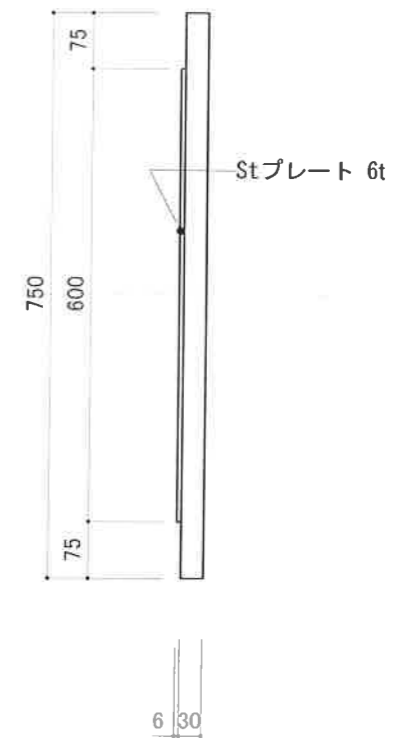

正面図

側面図

底面図

使用部品・金物リスト

部品・金物	メーカー	品番	数量
締付円盤	スガツネ工業	KD-703	4
締付円盤用シャフト	"	KD-601-245C	"
締付円盤用カバー	"	KD-752	"
鬼目ナット	—	M6-13	4
ボルト	—	M6-130	"
ワッシャー	—	M6用	"

天板部材 数量 : 1

側面図

桁部材 数量 : 2

脚部材 数量 : 2