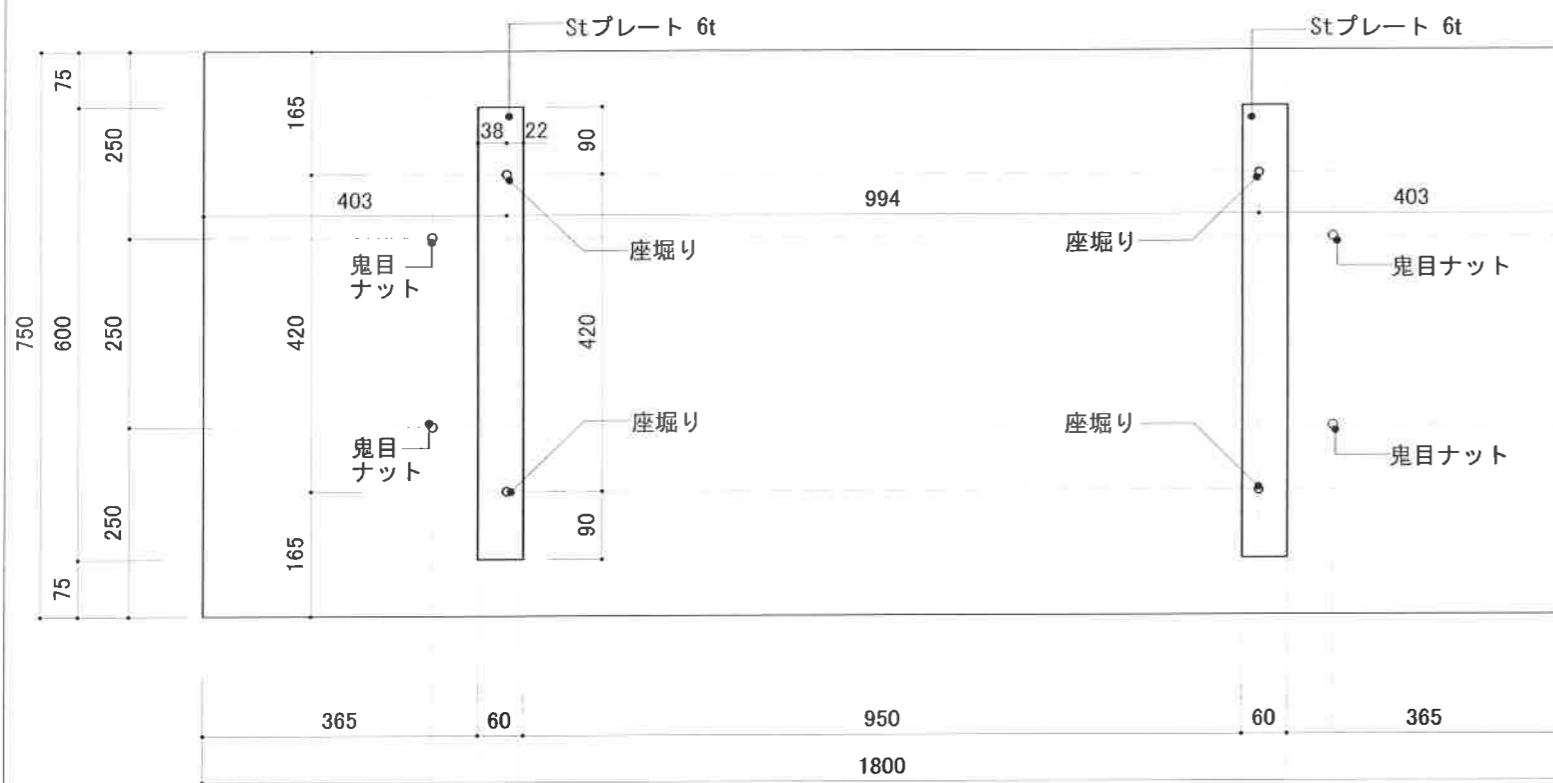

正面図

側面図

底面図

使用部品・金物リスト

部品・金物	メーカー	品番	数量
締付円盤	スガツネ工業	KD-703	4
締付円盤用シャフト	"	KD-601-245C	"
締付円盤用カバー	"	KD-752	"
鬼目ナット	—	M6-13	4
ボルト	—	M6-130	"
ワッシャー	—	M6用	"

天板部材 数量 : 1

桁部材 数量 : 2

側面図

脚部材 数量 : 2