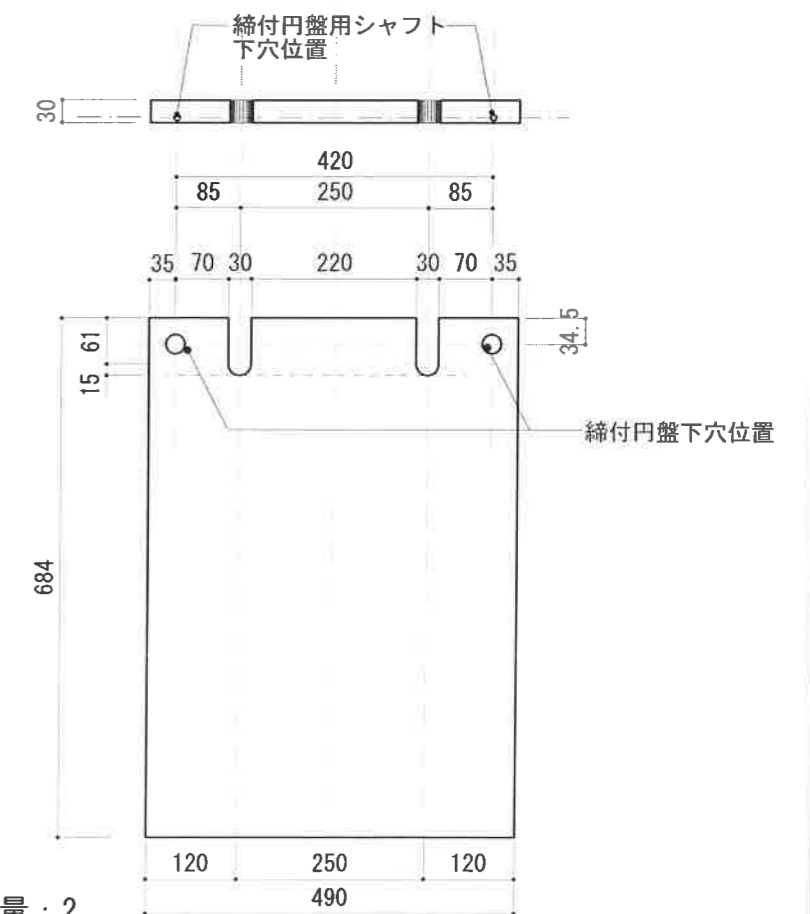

正面図

側面図

底面図

使用部品・金物リスト

部品・金物	メーカー	品番	数量
締付円盤	スガツネ工業	KD-703	4
締付円盤用シャフト	"	KD-601-245C	"
締付円盤用カバー	"	KD-752	"
鬼目ナット	—	M6-13	4
ボルト	—	M6-130	"
ワッシャー	—	M6用	"

天板部材 数量 : 1

桁部材 数量 : 2

側面図

脚部材 数量 : 2