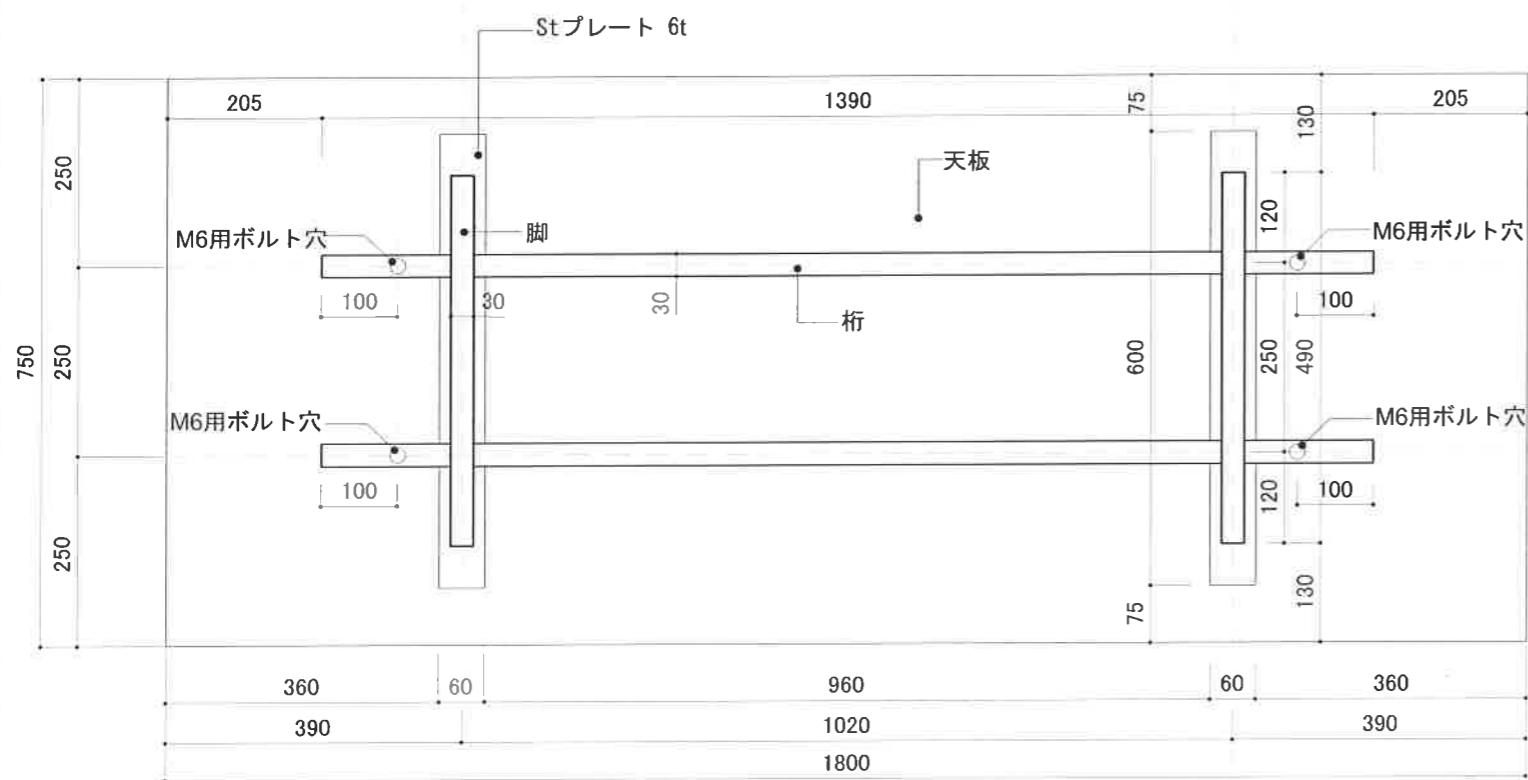

正面図

側面図

底面図

使用部品・金物リスト

部品・金物	メーカー	品番	数量
締付円盤	スガツネ工業	KD-703	4
締付円盤用シャフト	"	KD-601-245C	"
締付円盤用カバー	"	KD-752	"
鬼目ナット	—	M6-13	4
ボルト	—	M6-130	"
ワッシャー	—	M6用	"

天板部材 数量 : 1

桁部材 数量 : 2

側面図

脚部材 数量 : 2