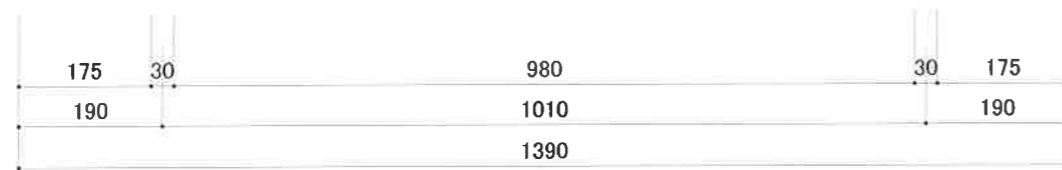

正面図

側面図

底面図

使用部品・金物リスト

部品・金物	メーカー	品番	数量
締付円盤	スガツネ工業	KD-703	4
締付円盤用シャフト	"	KD-601-245C	"
締付円盤用カバー	"	KD-752	"
鬼目ナット	—	M6-13	4
ボルト	—	M6-130	"
ワッシャー	—	M6用	"

天板部材 数量 : 1

桁部材 数量 : 2

側面図

脚部材 数量 : 2