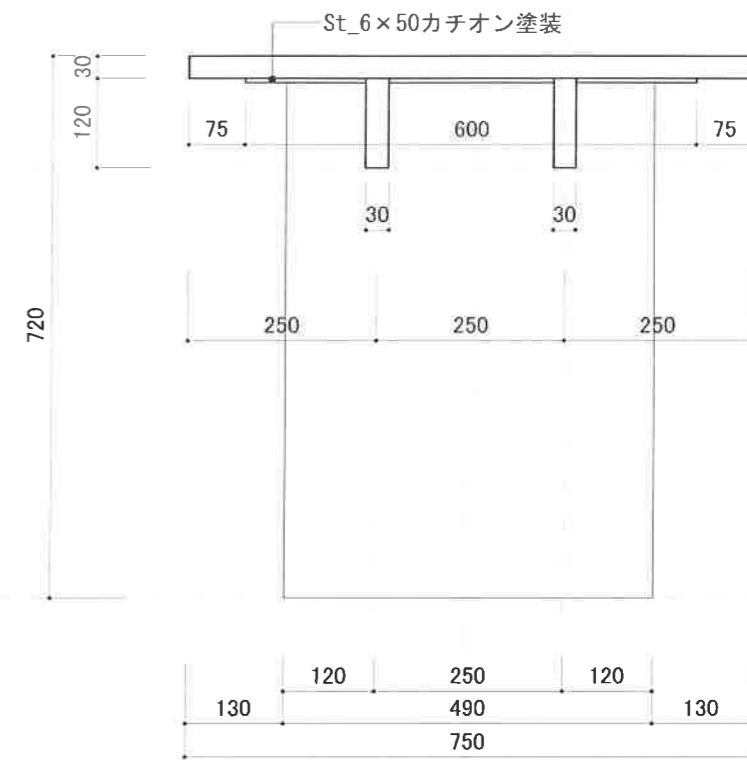

正面図

側面図

底面図

使用部品・金物リスト

部品・金物	メーカー	品番	数量
締付円盤	スガツネ工業	KD-703	4
締付円盤用シャフト	"	KD-601-245C	"
締付円盤用カバー	"	KD-752	"
鬼目ナット	—	M6-13	4
ボルト	—	M6-130	"
ワッシャー	—	M6用	"

天板部材 数量 : 1

桁部材 数量 : 2

側面図

脚部材 数量 : 2