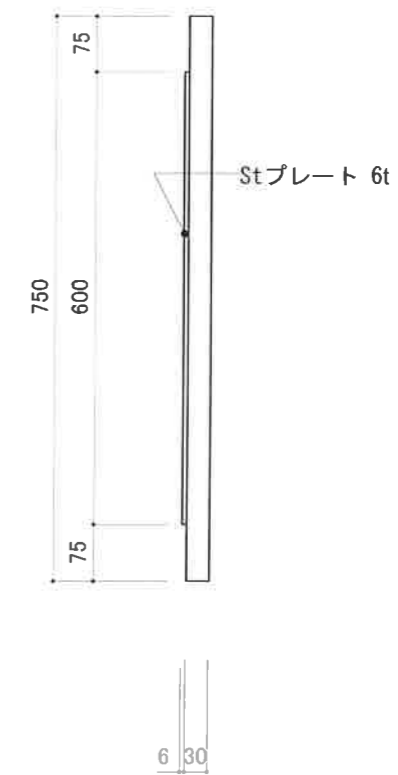

正面図

側面図

底面図

使用部品・金物リスト

部品・金物	メーカー	品番	数量
締付円盤	スガツネ工業	KD-703	4
締付円盤用シャフト	"	KD-601-245C	"
締付円盤用カバー	"	KD-752	"
鬼目ナット	—	M6-13	4
ボルト	—	M6-130	"
ワッシャー	—	M6用	"

天板部材 数量 : 1

桁部材 数量 : 2

側面図

脚部材 数量 : 2